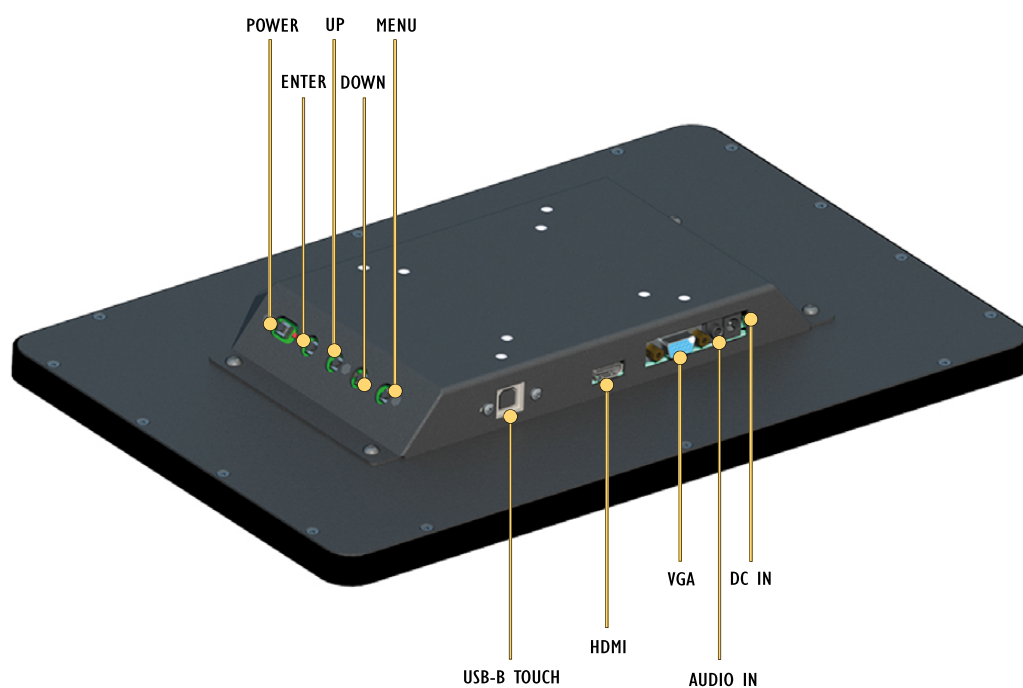

INTERPROF  
SYSTEMS

Панельные  
промышленные мониторы

Диагональ: 15,6"

# Промышленные мониторы

Диагональ: 15,6"

Модели: IPF-15HA5, IPF-15HA5P  
IPF-15HA6, IPF-15HA6P

## Промышленные мониторы

Наименование модели	IPF-15HA5	IPF-15HA5P	IPF-15HA6	IPF-15HA6P
Диагональ в дюймах	15,6	15,6	15,6	15,6
Разрешение	1376x764	1376x764	1920x1080	1920x1080
Видимая область, мм	344.2×193.6	344.2×193.6	344.2×193.6	344.2×193.6
Контрастность	500:1	500:1	800:1	800:1
Углы обзора	45x45x20x40	45x45x20x40	85x85x85x85	85x85x85x85
Яркость, кд/м2	220	220	450	450
Сенсорный экран	нет	PCAP	нет	PCAP
Кол-во одновременных нажатий	нет	до 10	нет	до 10
Толщина защитного стекла	2 мм	2 мм	2 мм	2 мм
Порты HDMI	1 шт.	1 шт.	1 шт.	1 шт.
Порты VGA	1 шт.	1 шт.	1 шт.	1 шт.
Порты USB 2.0	нет	1 шт. (сенсорный экран)	нет	1 шт. (сенсорный экран)
Кнопки управления	клавиатура	клавиатура	клавиатура	клавиатура
Класс защиты				
Входное напряжение	12 В 2 А	12 В 2 А	12 В 2 А	12 В 2 А
Блок питания ~220 В	опция	опция	опция	опция