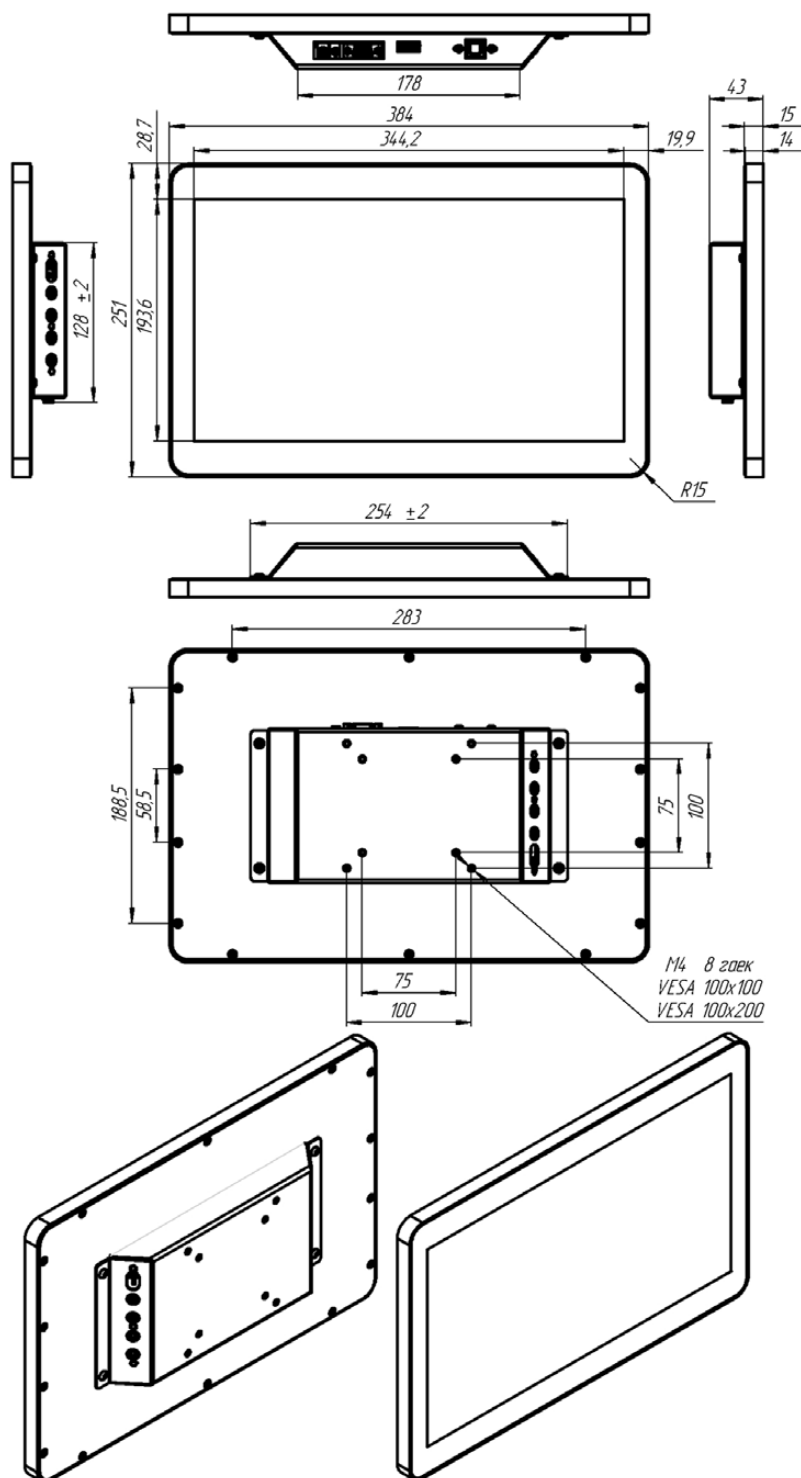

# Промышленные мониторы

Диагональ: 15,6"

Модели: IPF-15HA5, IPF-15HA5P  
IPF-15HA6, IPF-15HA6P

## Промышленные мониторы

Наименование модели	IPF-15HA5	IPF-15HA5P	IPF-15HA6	IPF-15HA6P
Диагональ в дюймах	15,6	15,6	15,6	15,6
Разрешение	1376x764	1376x764	1920x1080	1920x1080
Видимая область, мм	344.2×193.6	344.2×193.6	344.2×193.6	344.2×193.6
Контрастность	500:1	500:1	800:1	800:1
Углы обзора	45x45x20x40	45x45x20x40	85x85x85x85	85x85x85x85
Яркость, кд/м2	220	220	450	450
Сенсорный экран	нет	PCAP	нет	PCAP
Кол-во одновременных нажатий	нет	до 10	нет	до 10
Толщина защитного стекла	2 мм	2 мм	2 мм	2 мм
Порты HDMI	1 шт.	1 шт.	1 шт.	1 шт.
Порты VGA	1 шт.	1 шт.	1 шт.	1 шт.
Порты USB 2.0	нет	1 шт. (сенсорный экран)	нет	1 шт. (сенсорный экран)
Кнопки управления	клавиатура	клавиатура	клавиатура	клавиатура
Класс защиты				
Входное напряжение	12 В 2 А	12 В 2 А	12 В 2 А	12 В 2 А
Блок питания ~220 В	опция	опция	опция	опция

# Промышленные мониторы

Диагональ: 15,6"

Модели:

IPF-15HA5, IPF-15HA5P, IPF-15HA6, IPF-15HA6P

INTERPROF  
SYSTEMS

[www.2ps4.ru](http://www.2ps4.ru) / [info@2ps4.ru](mailto:info@2ps4.ru) / 8 800 700 67 04