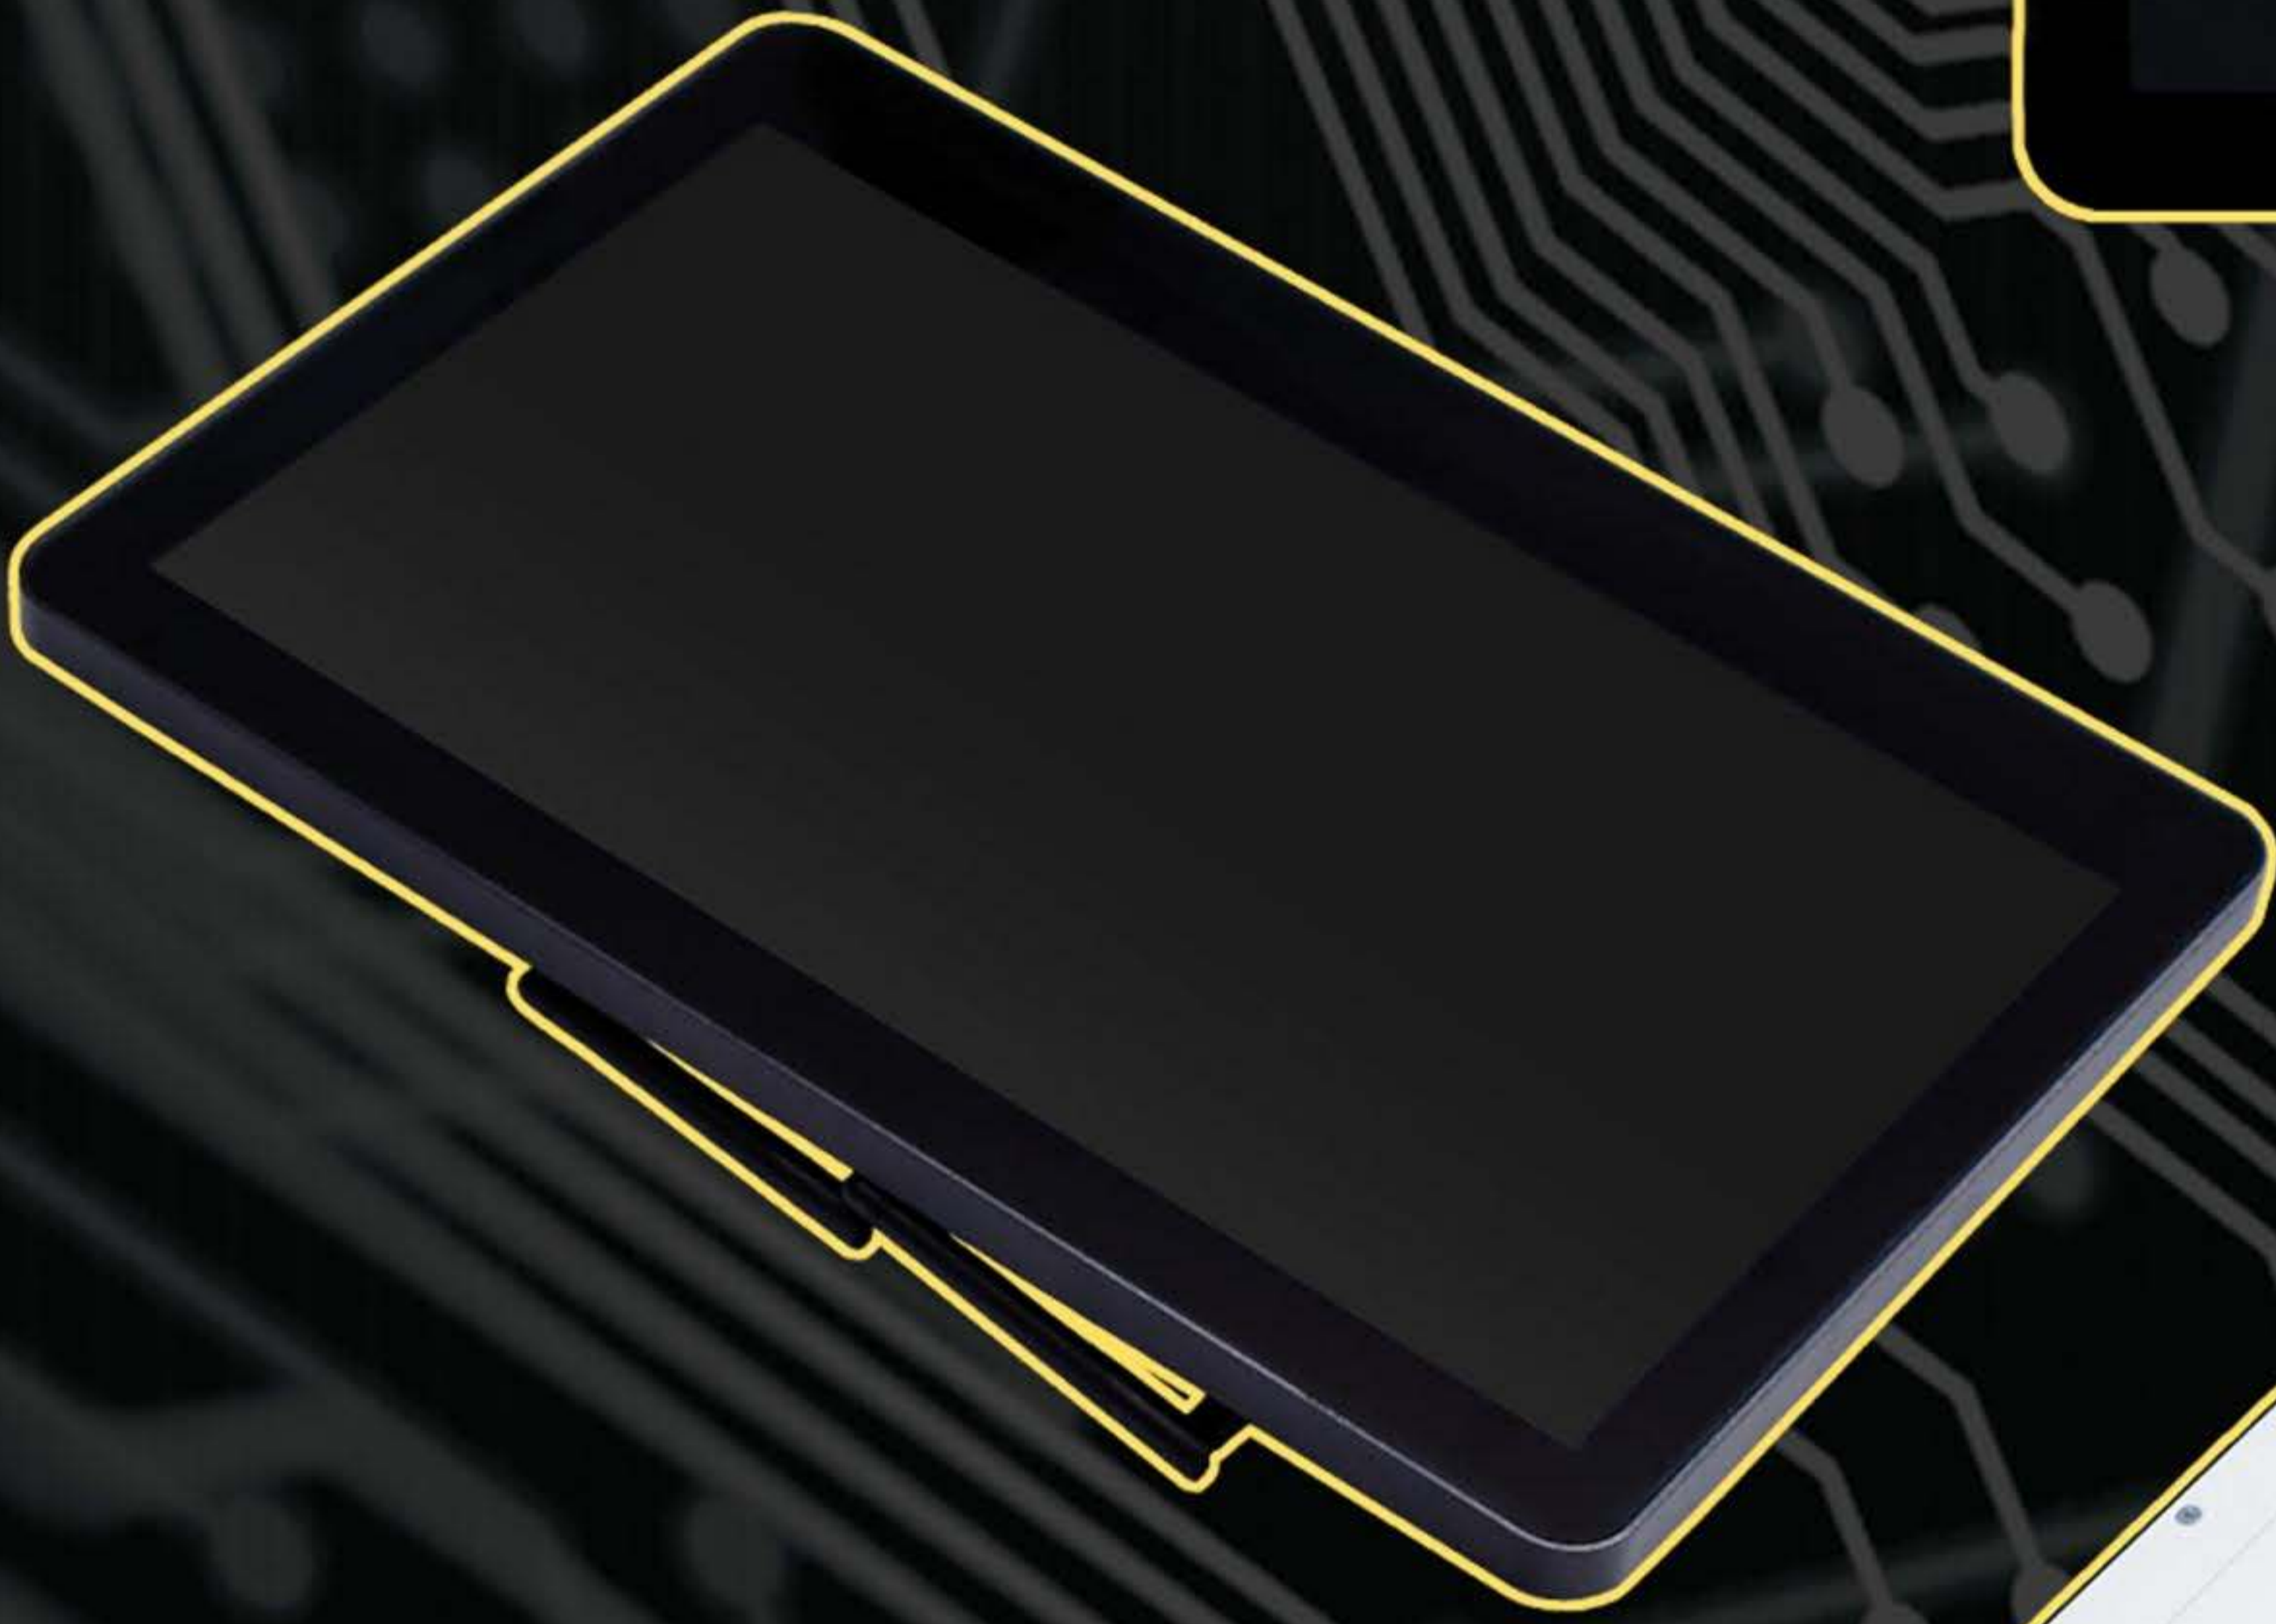

**INTERPROF**

S Y S T E M S

**Моноблок  
промышленный 15,6"  
IPF-15C2**

**[www.2ps4.ru](http://www.2ps4.ru)**

# Моноблок сенсорный панельный 15,6" IPF-15C2

## Сенсорный экран:

- технология PCAP проекционно-емкостной, до 10 касаний;
- антивандальное защитное сенсорное стекло толщиной 3 мм, соответствует стандарту UL60950.

## Дисплей:

- диагональ 15,6";
- разрешение 1366x768 пикселей;
- видимая область 344,2x193,5 мм;
- углы обзора 45x45x20x40;
- контрастность 500:1;
- цветовой диапазон 262 тыс. цветов.