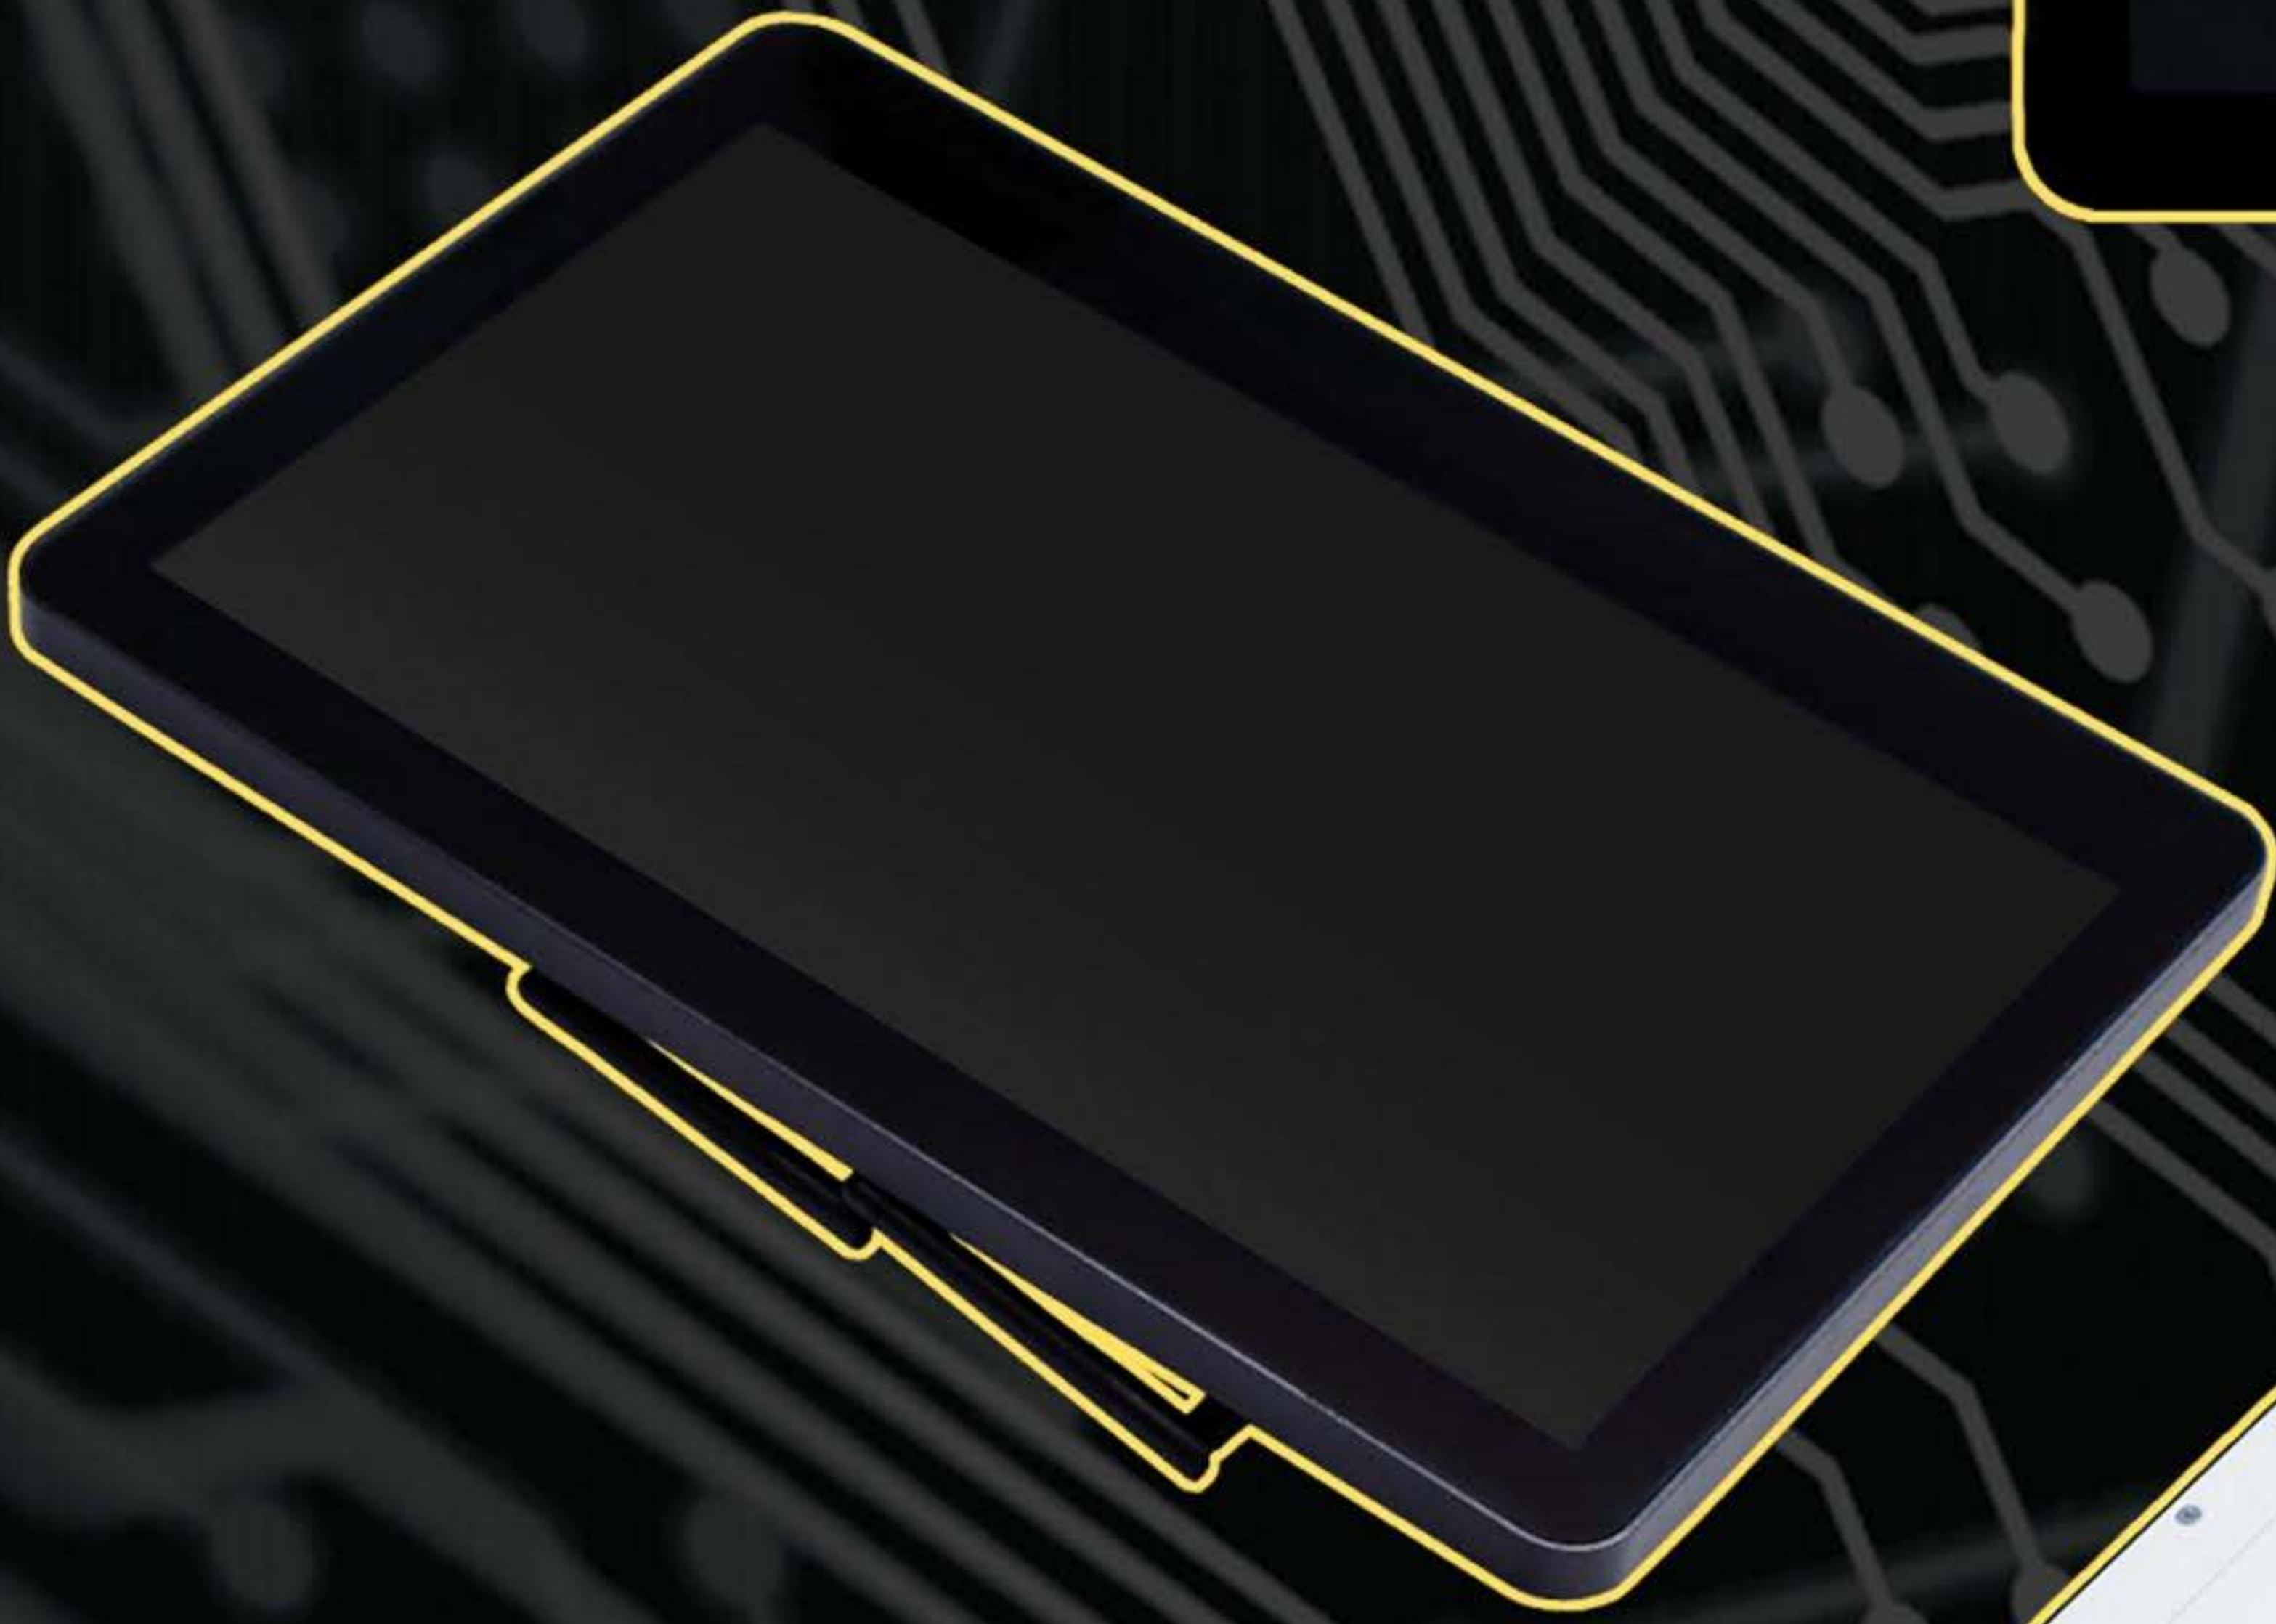

INTERPROF
SYSTEMS

Моноблок
промышленный 15,6"
IPF-15C3

www.2ps4.ru

Моноблок сенсорный панельный 15,6" IPF-15C3

Сенсорный экран:

- технология PCAP проекционно-емкостной, до 10 касаний;
- антивандальное защитное сенсорное стекло толщиной 3 мм, соответствует стандарту UL60950

Дисплей:

- диагональ 15,6";
- разрешение 1366x768 пикселей;
- видимая область 344,2x193,5 мм;
- углы обзора 45x45x20x40;
- контрастность 500:1;
- цветовой диапазон 262 тыс. цветов.

Компьютер:

- плата компьютерная промышленная, со встроенным процессором Celeron j6412;
- память DDR4L 4 Гб SODIMM (опционально до 16 Гб);
- накопитель SSD M.2 256 Гб (опционально любой накопитель в форм факторе M.2 или 2,5");
- USB 2.0 порты 2 шт (опционально возможна установка до 6 шт);
- USB 3.2 порт 2 шт;
- LAN порт 1 шт;
- COM порты 2 шт (опционально возможна установка до 6 шт);
- стерео динамики встроенные (устанавливаются опционально);
- Wi-Fi модуль с внешними антеннами (устанавливается опционально);
- операционная система – без ОС (опционально Win10 Embedded);
- кнопки включения, перезагрузки;

Питание сенсорного моноблока – 12 В, 3 А.

Корпус моноблока: алюминий, металл 1-1,5 мм
Порошковая окраска
Крепление VESA 100x100

ООО "ИНТЕГРАЛ"

www.2ps4.ru

8 800 700 67 04

info@2ps4.ru