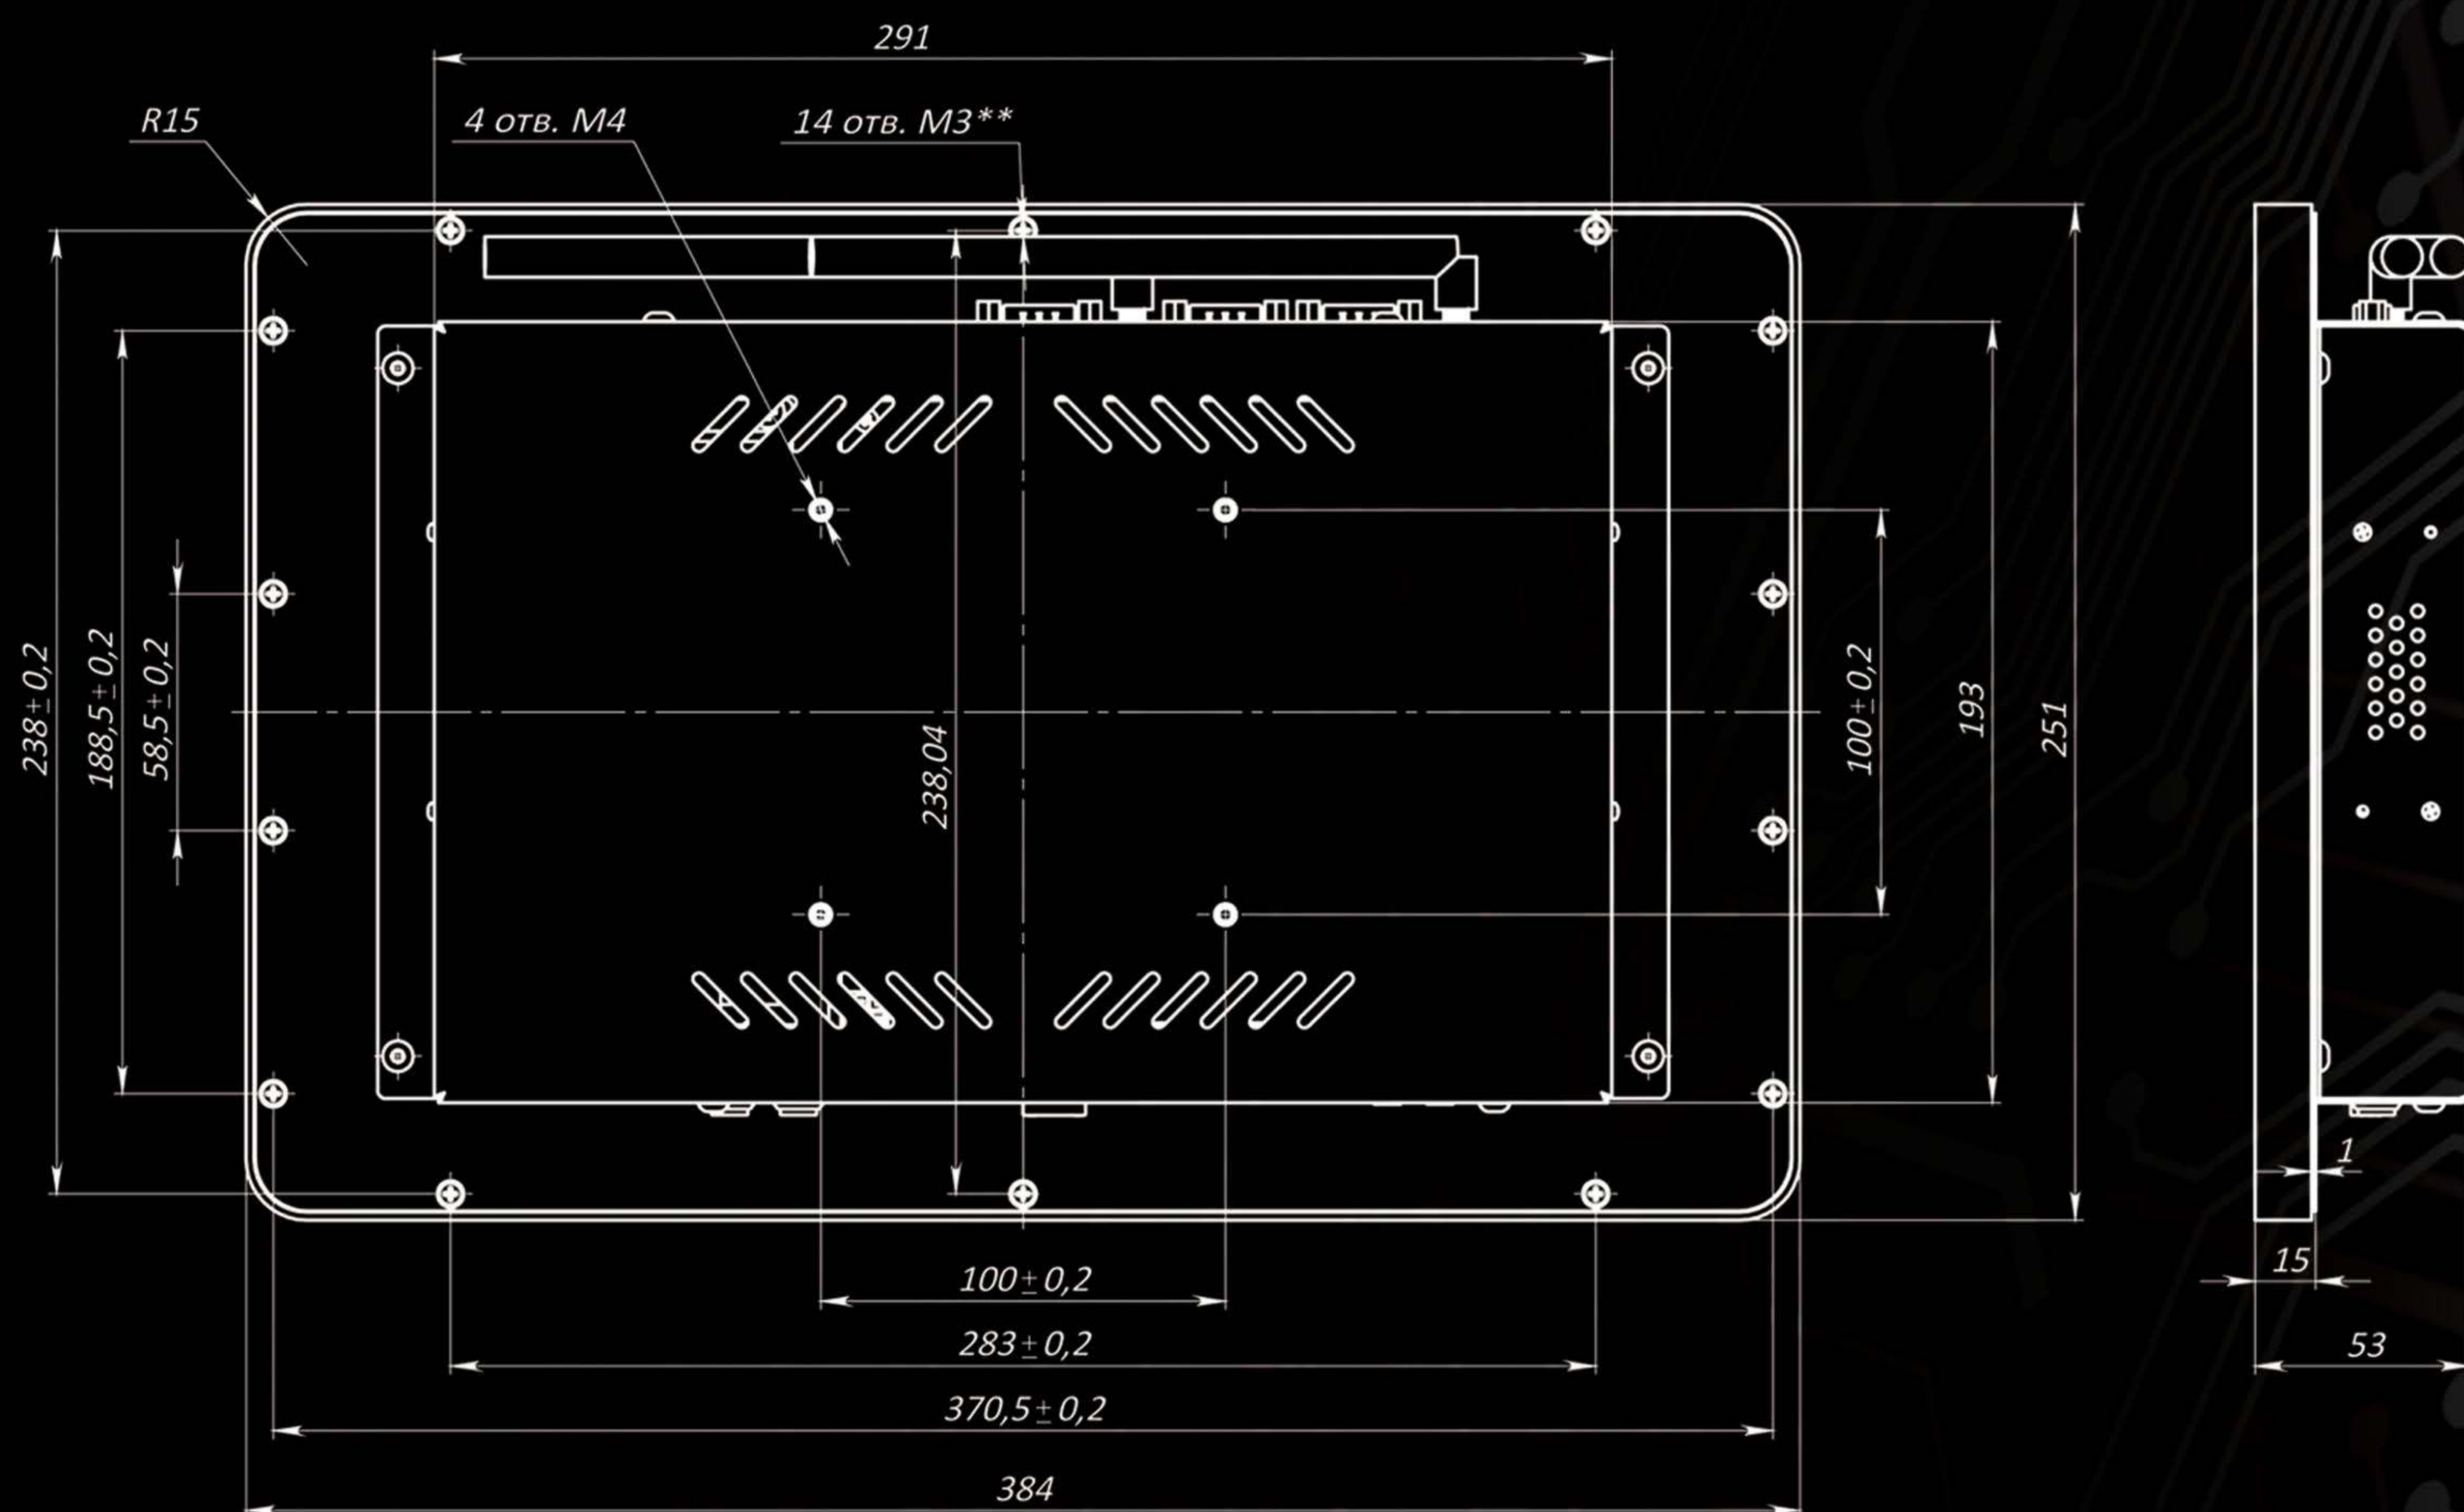

INTERPROF
SYSTEMS

Моноблок
промышленный 15,6"
IPF-15C3

www.2ps4.ru

Моноблок сенсорный панельный 15,6" IPF-15C3

Сенсорный экран:

- технология PCAP проекционно-емкостной, до 10 касаний;
- антивандальное защитное сенсорное стекло толщиной 3 мм, соответствует стандарту UL60950

Дисплей:

- диагональ 15,6";
- разрешение 1366x768 пикселей;
- видимая область 344,2x193,5 мм;
- углы обзора 45x45x20x40;
- контрастность 500:1;
- цветовой диапазон 262 тыс. цветов.

Компьютер:

- плата компьютерная промышленная, со встроенным процессором Celeron j6412;
- память DDR4L 4 Гб SODIMM (опционально до 16 Гб);
- накопитель SSD M.2 256 Гб (опционально любой накопитель в форм факторе M.2 или 2,5");
- USB 2.0 порты 2 шт (опционально возможна установка до 6 шт);
- USB 3.2 порт 2 шт;
- LAN порт 1 шт;
- COM порты 2 шт (опционально возможна установка до 6 шт);
- стерео динамики встроенные (устанавливаются опционально);
- Wi-Fi модуль с внешними антеннами (устанавливается опционально);
- операционная система – без ОС (опционально Win10 Embedded);
- кнопки включения, перезагрузки;

Питание сенсорного моноблока – 12 В, 3 А.

Корпус моноблока: алюминий, металл 1-1,5 мм
Порошковая окраска
Крепление VESA 100x100

ООО "ИНТЕГРАЛ"

www.2ps4.ru

8 800 700 67 04

info@2ps4.ru