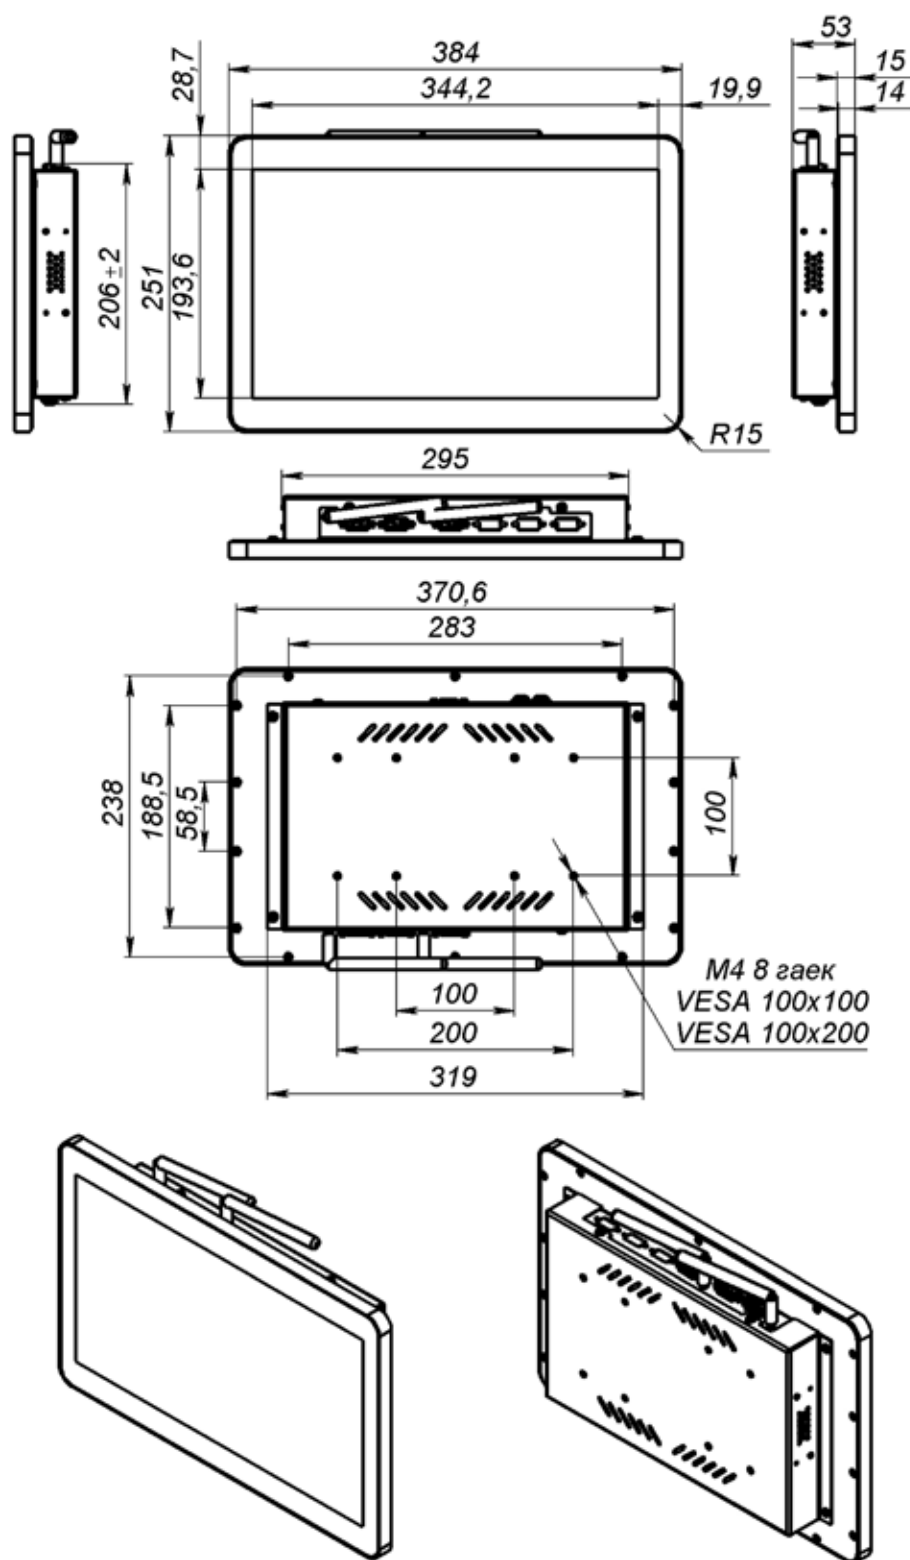

Промышленные моноблоки

Диагональ: 15,6"

Модели:

IPF-15CA5P, IPF-15CA6P

INTERPROF
SYSTEMS

www.2ps4.ru / info@2ps4.ru / 8 800 700 67 04