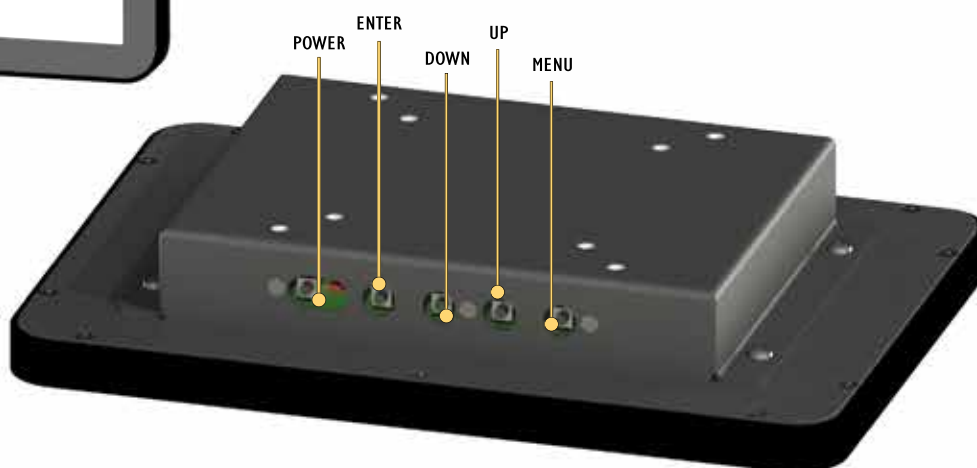

INTERPROF
SYSTEMS

Панельные
промышленные мониторы

Диагональ: 10,4"

Промышленные мониторы

Диагональ: 10,4"

Модели: IPF-10HA2, IPF-10HA2R
IPF-10HA2P

USB-B TOUCH

HDMI

VGA

AUDIO IN

DC IN

Промышленные мониторы

Наименование модели	IPF-10HA2	IPF-10HA2R	IPF-10HA2P
Диагональ в дюймах	10,4	10,4	10,4
Разрешение	1024x768	1024x768	1024x768
Видимая область, мм	210.4x157.8	210.4x157.8	210.4x157.8
Контрастность	1100:1	1100:1	1100:1
Углы обзора	85x85x85x85	85x85x85x85	85x85x85x85
Яркость, кд/м2	450	450	450
Сенсорный экран	нет	Resestive	PCAP
Кол-во одновременных нажатий	нет	1	до 10
Толщина защитного стекла	2 мм	2 мм	2 мм
Порты HDMI	1 шт.	1 шт.	1 шт.
Порты VGA	1 шт.	1 шт.	1 шт.
Порты USB 2.0	нет	1 шт. (сенсорный экран)	1 шт. (сенсорный экран)
Кнопки управления	клавиатура	клавиатура	клавиатура
Класс защиты			
Входное напряжение	12 В 2 А	12 В 2 А	12 В 2 А
Блок питания ~220 В	опция	опция	опция