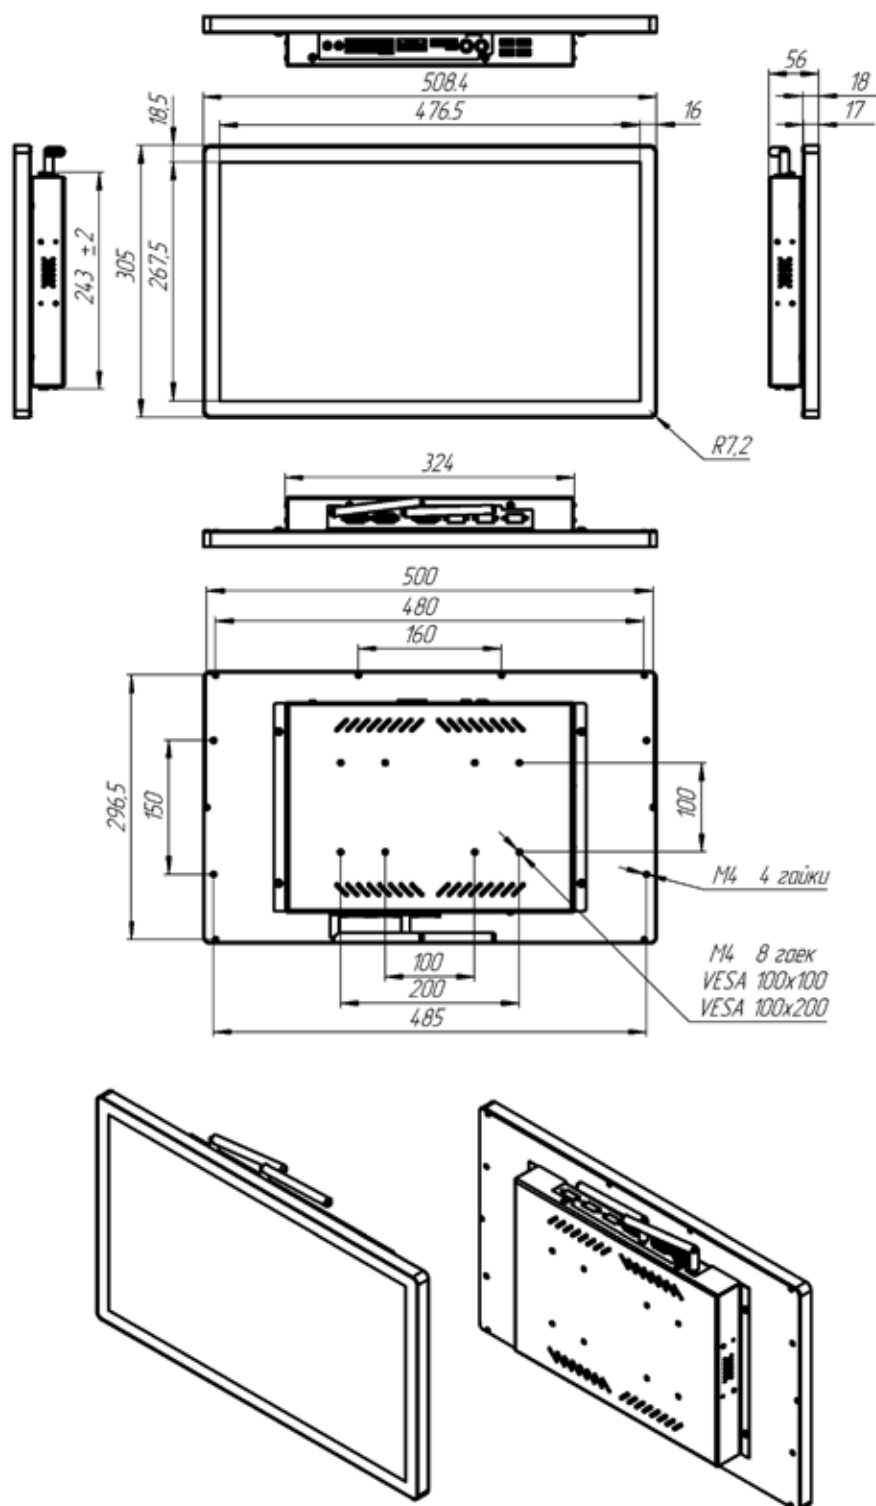

# Промышленные моноблоки

Диагональ: 23,8"

Модель:

IPF-23CA6P