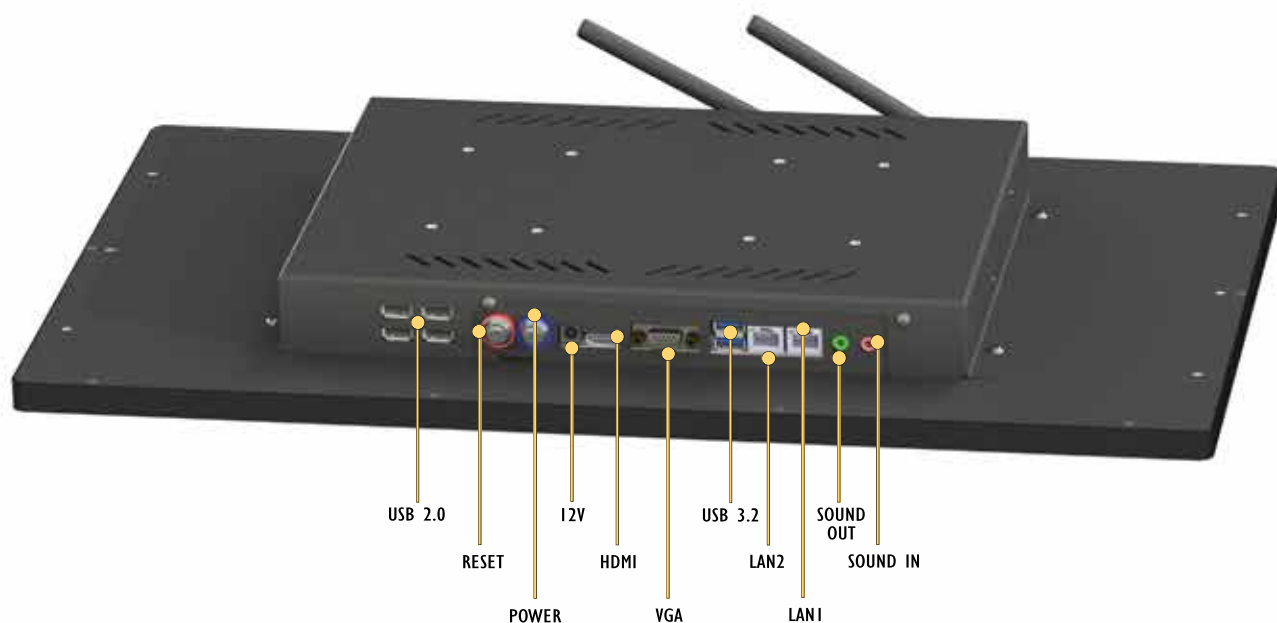

# Промышленные моноблоки

Диагональ: 21,5"

Модель: IPF-21CA6P

Диагональ: 23,8"

Модель: IPF-23CA6P

Диагональ: 27"

Модель: IPF-27CA6P